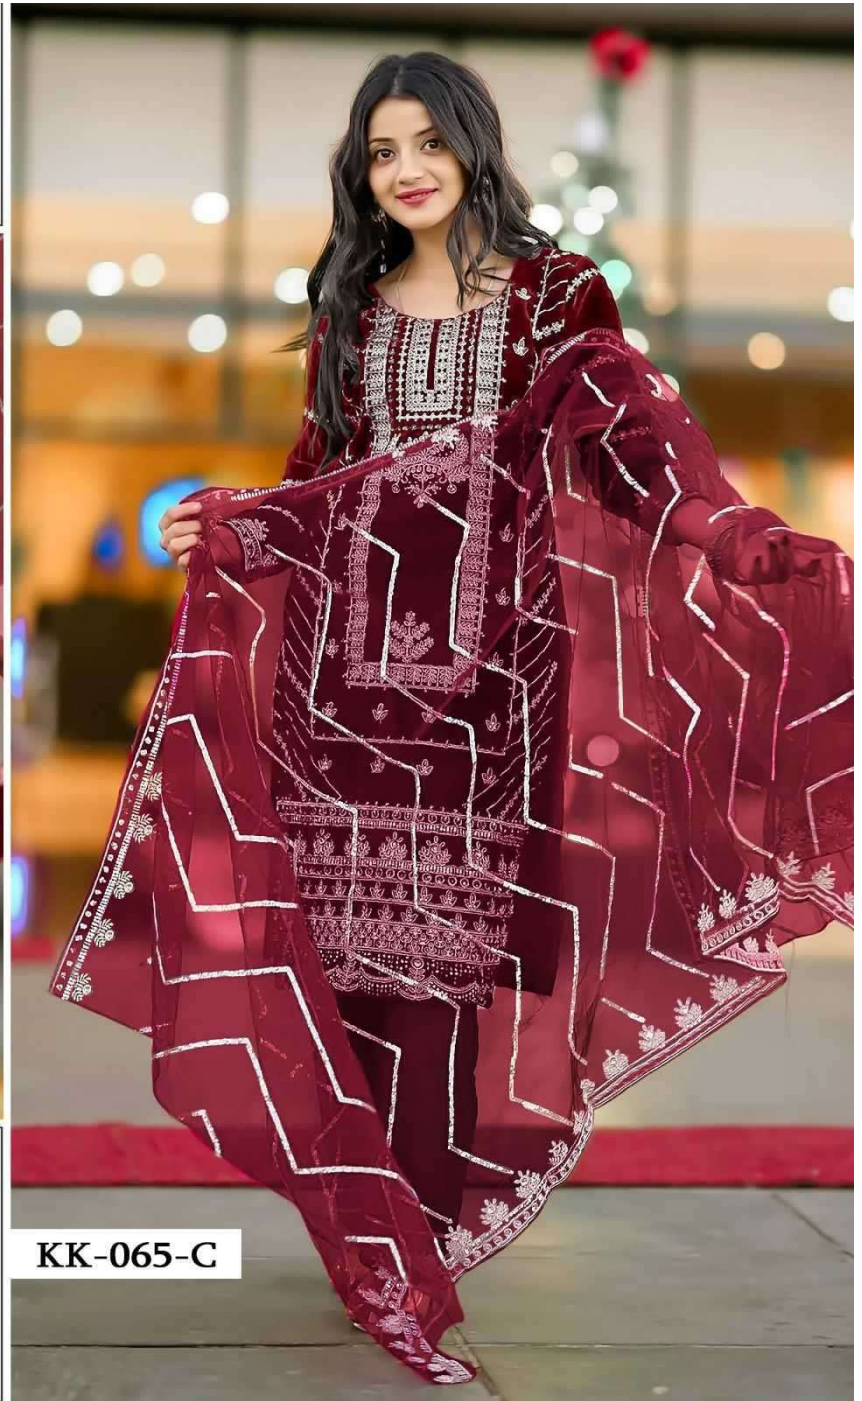

KROSSTM
KULTURE
KROSS

TOP :- 9000 VELVET
DUPATTA:- NET EMBROIDERED
BOTTOM :- SANTOON

KK-065-C

KK-065

KK-065-B

KK-065-C

KK-065-D

TOP :- 9000 VELVET
DUPATTA:- NET EMBROIDERED
BOTTOM :- SANTOON

KROSSTM
KULTURE

KROSSTM
KULTURE
KROSS

TOP :- 9000 VELVET
DUPATTA:- NET EMBROIDERED
BOTTOM :- SANTOON

KROSSTM
KULTURE
KROSS

TOP :- 9000 VELVET
DUPATTA:- NET EMBROIDERED
BOTTOM :- SANTOON

KK-065-C

KROSSTM
KULTURE
KROSS

TOP :- 9000 VELVET
DUPATTA:- NET EMBROIDERED
BOTTOM :- SANTOON

KK-065-D

KROSSTM
KULTURE
KROSS

TOP :- 9000 VELVET
DUPATTA:- NET EMBROIDERED
BOTTOM :- SANTOON

KK-065-B