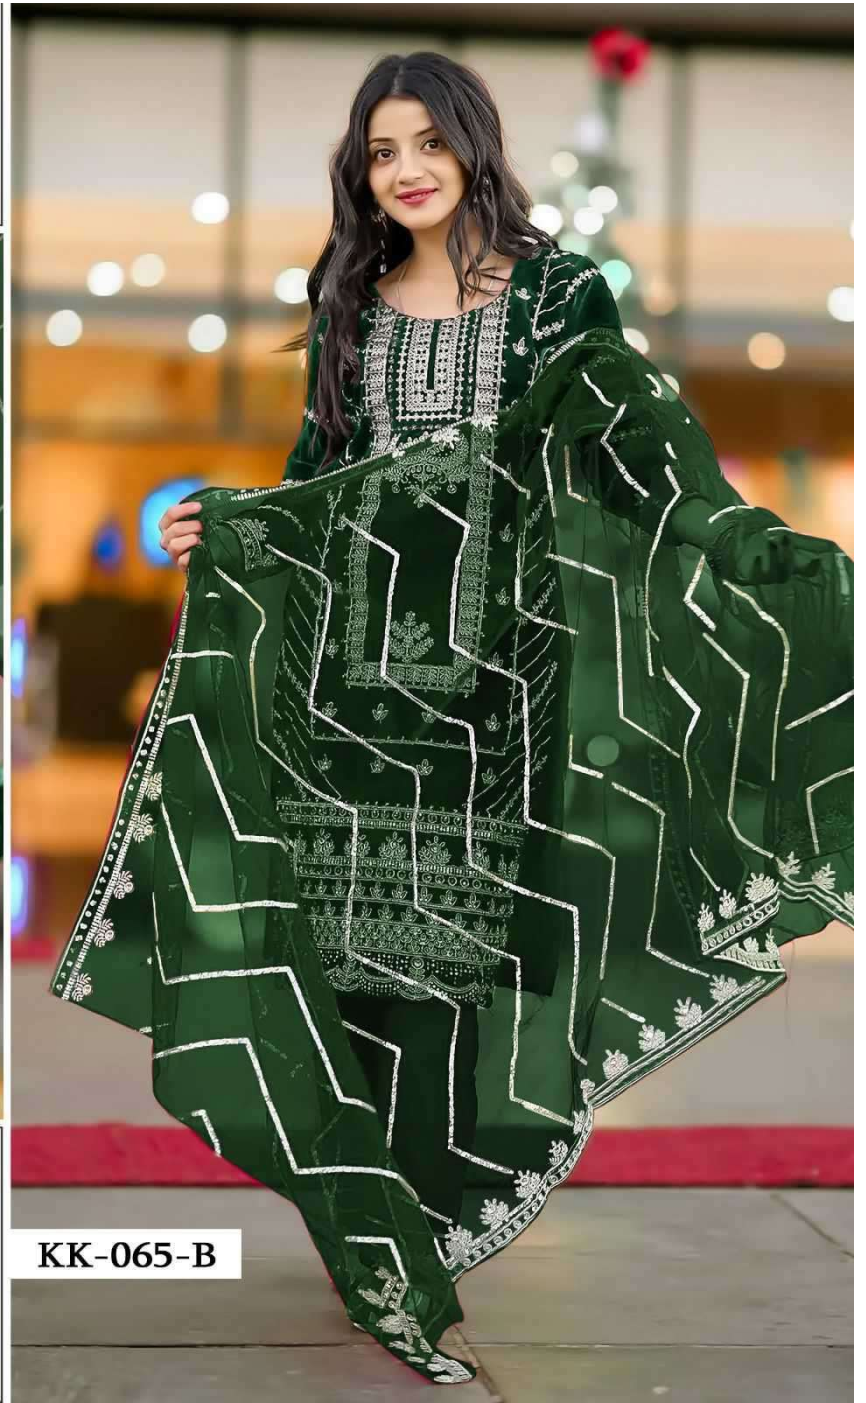

KROSSTM
KULTURE
KROSS

TOP :- 9000 VELVET
DUPATTA:- NET EMBROIDERED
BOTTOM :- SANTOON

KK-065-C

KK-065

KK-065-B

KK-065-C

KK-065-D

TOP :- 9000 VELVET
DUPATTA:- NET EMBROIDERED
BOTTOM :- SANTOON

KROSSTM
KULTURE

KROSSTM
KULTURE
KROSS

TOP :- 9000 VELVET
DUPATTA:- NET EMBROIDERED
BOTTOM :- SANTOON

KROSSTM
KULTURE
KROSS

TOP :- 9000 VELVET
DUPATTA:- NET EMBROIDERED
BOTTOM :- SANTOON

KK-065-C

KROSSTM
KULTURE
KROSS

TOP :- 9000 VELVET
DUPATTA:- NET EMBROIDERED
BOTTOM :- SANTOON

KK-065-D

KROSSTM
KULTURE
KROSS

TOP :- 9000 VELVET
DUPATTA:- NET EMBROIDERED
BOTTOM :- SANTOON

KK-065-B