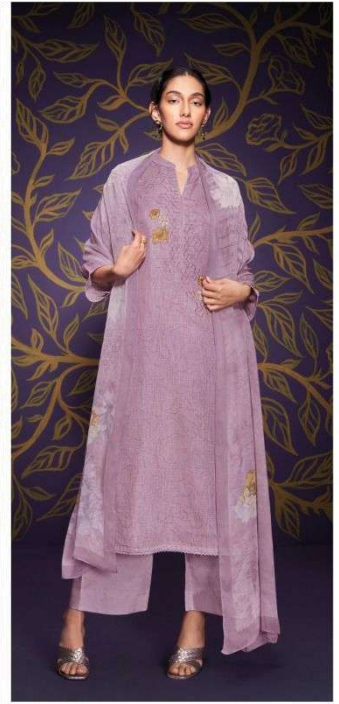

Ganga®  
Eleora  
S2339

Ganga®  
Eleora  
S2339

S2339-B

S2339-C

S2339-A

S2339-B

S2339-C

S2339-D

Ganga®  
**Eleora**  
S2339- A/B/C/D

S2339-D

S2339-A

PRODUCT NAME	<b><i>ELEORA</i></b>
D.NO.	S2339
DESCRIPTION	<b>TOP</b> PREMIUM COTTON LINEN PRINTED WITH EMBROIDERY  <b>BOTTOM</b> PREMIUM COTTON SOLID COLOUR  <b>DUPATTA</b> PURE CHIFFON PRINTED
HSN CODE	<b>520851</b>
WHOLESALE PRICE	<b>1405/- EACH+GST(EXTRA)</b>