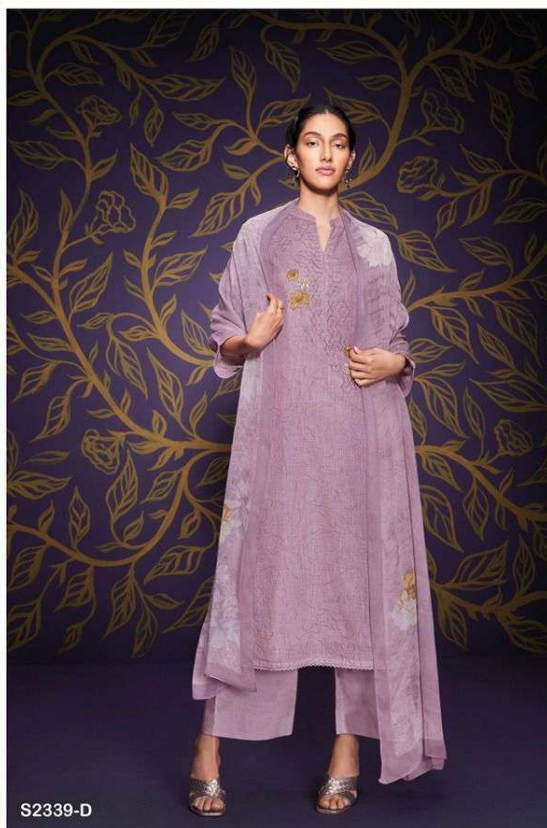

Ganga®  
Eleora  
S2339

Ganga®  
Eleora  
S2339

S2339-B

S2339-C

S2339-A

S2339-B

S2339-C

S2339-D

Ganga®  
**Eleora**  
S2339- A/B/C/D

S2339-D

S2339-A

PRODUCT NAME	<b><i>ELEORA</i></b>
D.NO.	S2339
DESCRIPTION	<b>TOP</b> PREMIUM COTTON LINEN PRINTED WITH EMBROIDERY  <b>BOTTOM</b> PREMIUM COTTON SOLID COLOUR  <b>DUPATTA</b> PURE CHIFFON PRINTED
HSN CODE	<b>520851</b>
WHOLESALE PRICE	<b>1405/- EACH+GST(EXTRA)</b>