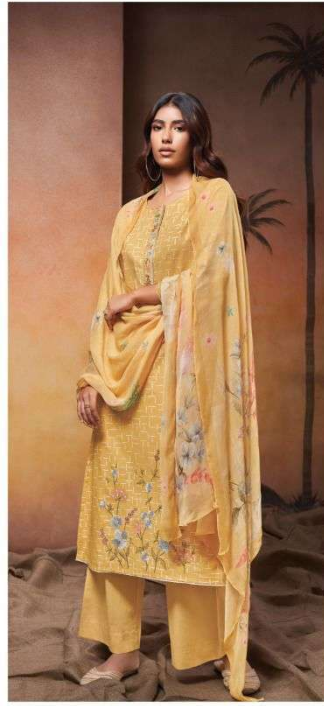

Ganga®
Taytum
S2480

S2480-C

S2480-A

S2480-B

S2480-C

S2480-D

Ganga®
Taytum
S2480- A/B/C/D

S2480-D

PRODUCT NAME	TAYTUM
D.NO.	S2480
DESCRIPTION	<p>TOP PREMIUM COTTON PRINTED WITH EMBROIDERY & COTTON LACE</p> <p>BOTTOM PREMIUM COTTON SOLID COLOUR</p> <p>DUPATTA PURE CHIFFON PRINTED</p>
HSN CODE	520851
WHOLESALE PRICE	1470/- EACH+GST(EXTRA)