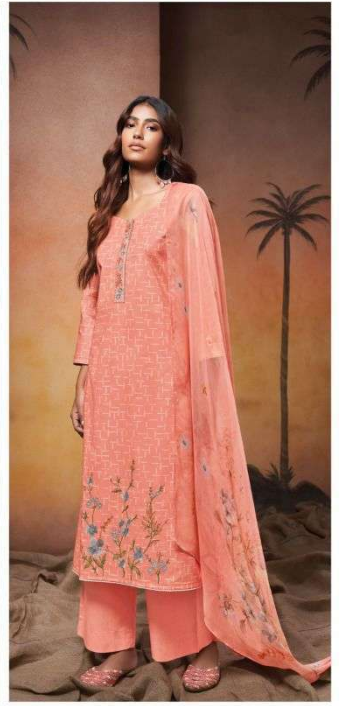

Ganga®
Taytum
S2480

S2480-C

S2480-A

S2480-B

S2480-C

S2480-D

Ganga®
Taytum
S2480- A/B/C/D

S2480-D

PRODUCT NAME	TAYTUM
D.NO.	S2480
DESCRIPTION	<p>TOP PREMIUM COTTON PRINTED WITH EMBROIDERY & COTTON LACE</p> <p>BOTTOM PREMIUM COTTON SOLID COLOUR</p> <p>DUPATTA PURE CHIFFON PRINTED</p>
HSN CODE	520851
WHOLESALE PRICE	1470/- EACH+GST(EXTRA)