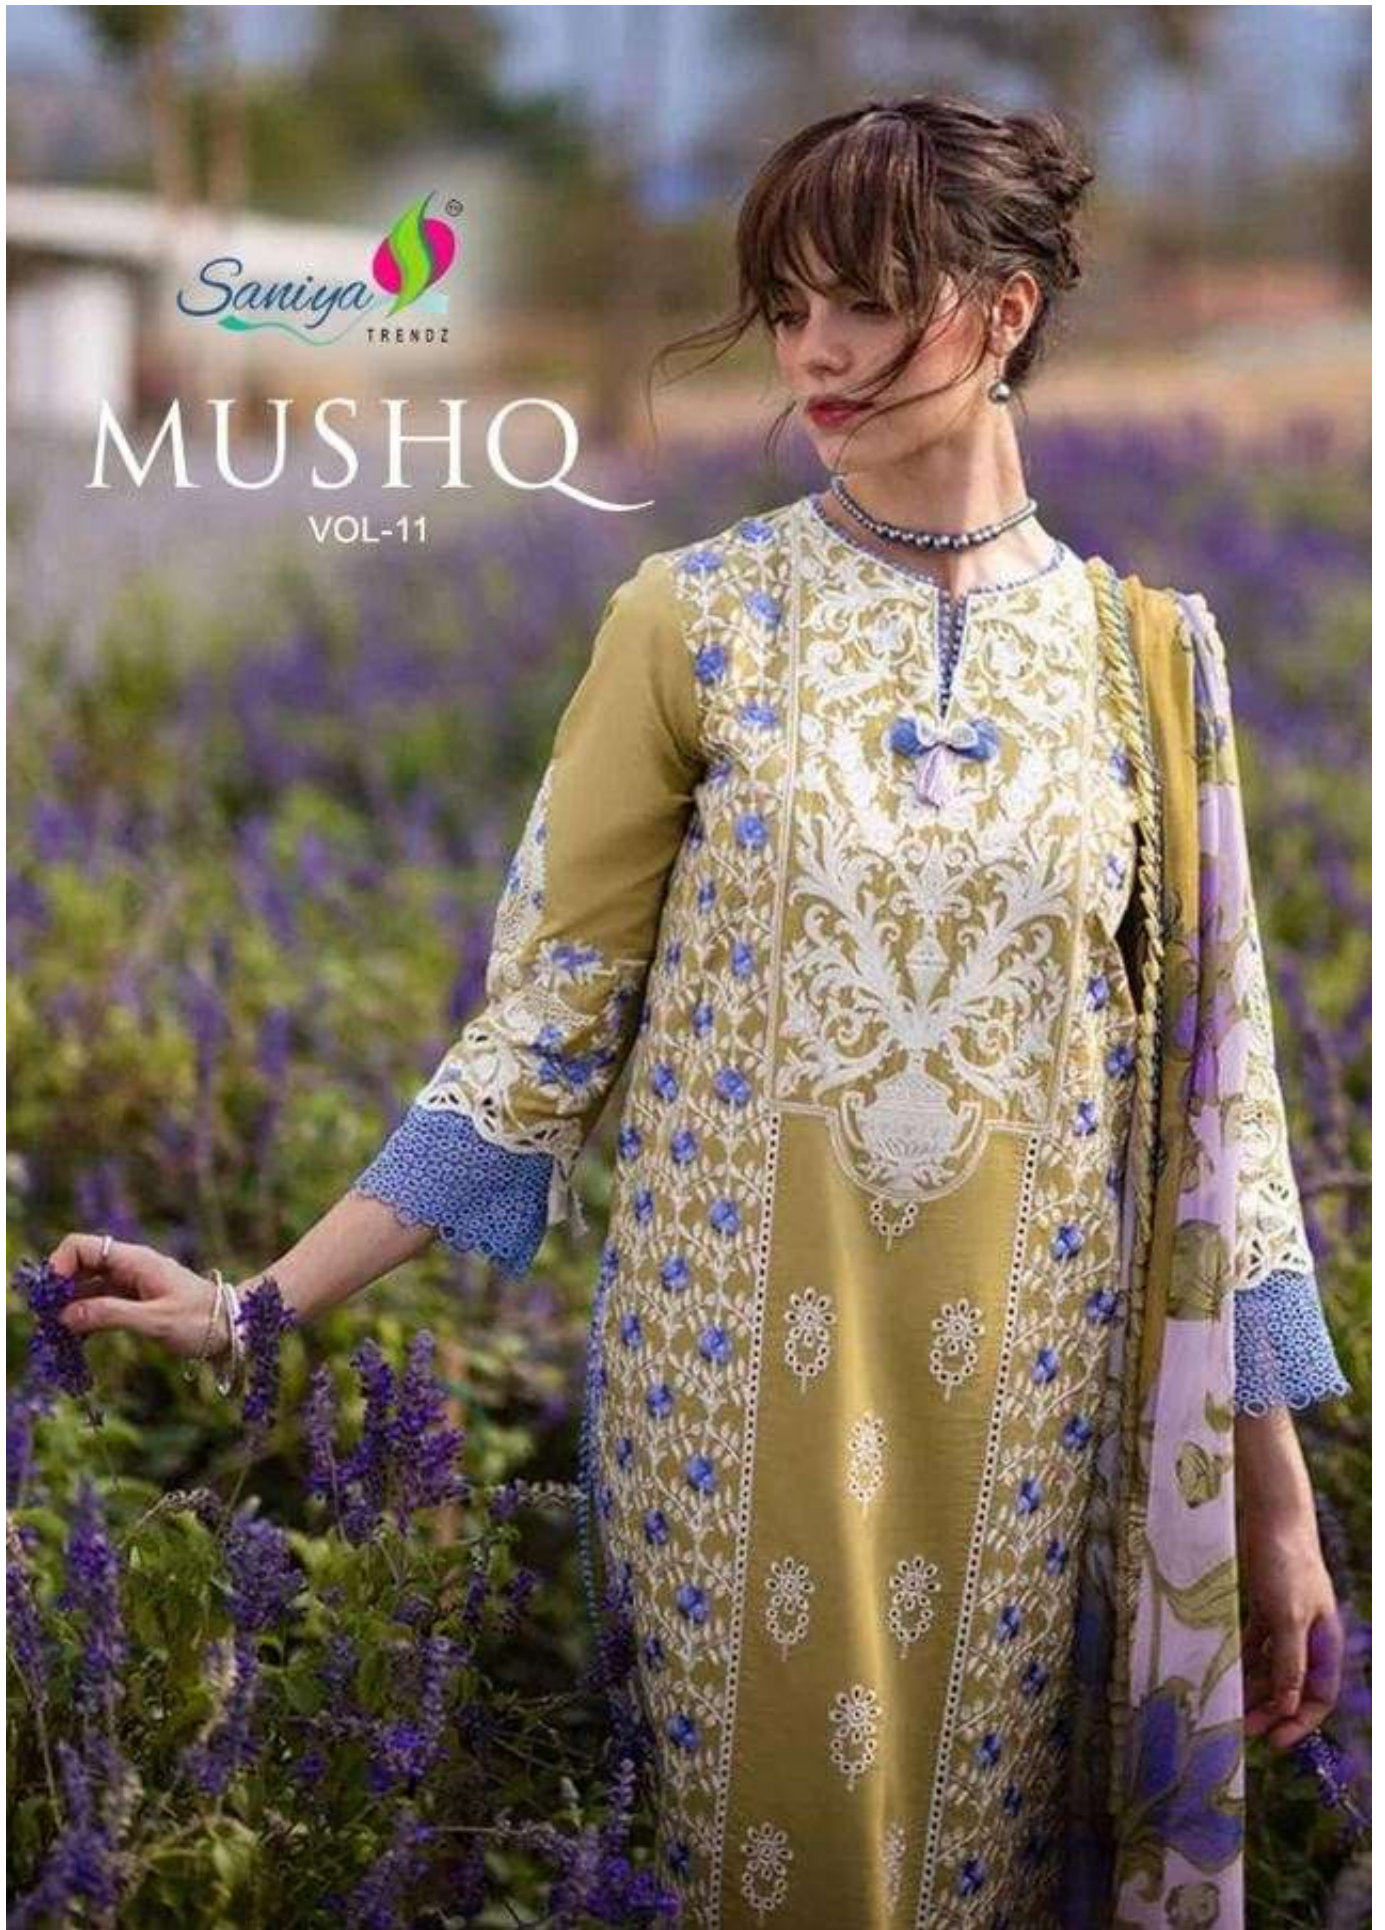

Saniya
TRENDZ

MUSHQ

VOL-11

11001

11002

11003

MUSHQ

VOL-11

TOP:- COTTON WITH HEAVY EMBROIDERY
CHIKANKARI WORK
BOTTOM:- COTTON
DUPATTA:- COTTON

11001

Saniya TRENOZ

11003

Saniga®
TRENDZ

11001

Saniya
TRENDZ

MUSHQ