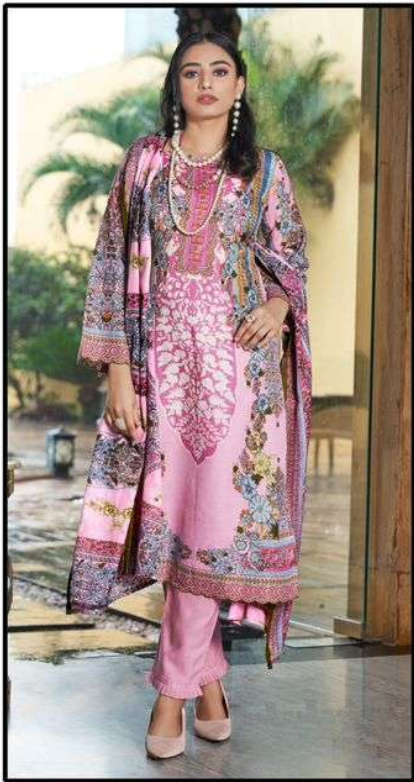

*Nafisa Cotton*<sup>TM</sup>

100% Cotton Salwar Suits

# Mahera

KARACHI SUITS  
Vol-06

6001

6002

6003

6004

6005

6006