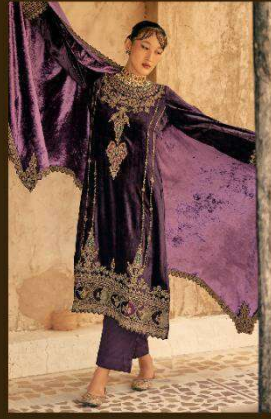

AIQA
LIFESTYLE

Shaina

A-1143

A-1144

A-1147

A-1148

A-1145

A-1146

A-1149

A-1150

A I Q A
L I F E S T Y L E

Shaina

:TOP:

PURE VELVET WITH FANCY WORK

:DUPATTA:

PURE VELVET WITH FANCY WORK